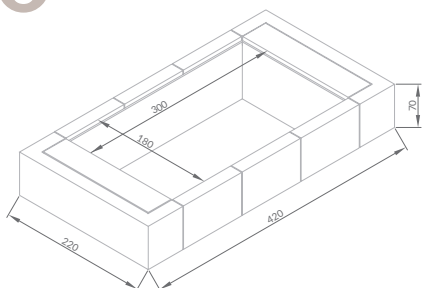

DESCRIZIONE | DESCRIPTION | DESCRIPTIF

STRUTTURA A 1 GAVONE - TELO VASCA (COLORE A SCELTA x)
IMPIANTO DI FILTRAZIONE 12 V A CARTUCCIA CON SKIMMER A PARETE
FARO A LED - RIVESTIMENTO FIBRA SINTETICA INTRECCIATA (COLORE A SCELTA y)

SINGLE CASE STRUCTURE - POOL LINER (COLOR OF YOUR CHOICE x)
12 V CARTRIDGE FILTRATION SYSTEM WITH WALL SKIMMER
LED SPOT - WICKER PANELS (COLOR OF YOUR CHOICE y)

STRUCTURE À 1 COFFRE - TOILE (COULEUR AU CHOIX x)
SYSTÈME DE FILTRATION 12 V À CARTOUCHE AVEC SKIMMER SUR LA PAROI
PROJECTEUR À LED - HABILLAGE EN FIBRE SYNTHÉTIQUE TRESSÉE (COULEUR AU CHOIX y)

KITDVPLA3xy1G

4.950,00 €

3 2G