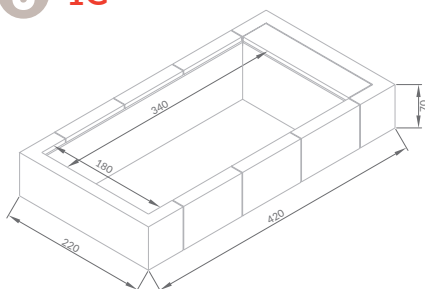

DESCRIZIONE | DESCRIPTION | DESCRIPTIF

STRUTTURA A 2 GAVONI - TELO VASCA (COLORE A SCELTA x)
IMPIANTO DI FILTRAZIONE 12 V A CARTUCCIA CON SKIMMER A PARETE
FARO A LED - RIVESTIMENTO FIBRA SINTETICA INTRECCIATA (COLORE A SCELTA y)

DOUBLE CASE STRUCTURE - POOL LINER (COLOR OF YOUR CHOICE x)
12 V CARTRIDGE FILTRATION SYSTEM WITH WALL SKIMMER
LED SPOT - WICKER PANELS (COLOR OF YOUR CHOICE y)

STRUCTURE À 2 COFFRES - TOILE (COULEUR AU CHOIX x)
SYSTÈME DE FILTRATION 12 V À CARTOUCHE AVEC SKIMMER SUR LA PAROI
PROJECTEUR À LED - HABILLAGE EN FIBRE SYNTHÉTIQUE TRESSÉE (COULEUR AU CHOIX y)

KITDVPLA2xy2G

4.750,00 €

3 1G