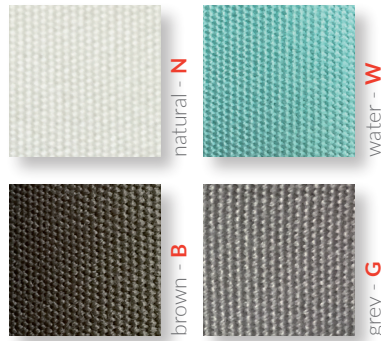

sistemi di filtraggio e trattamento acqua
esclusivo Laghetto
**Laghetto exclusive filtration system
and water treatment**
**Systèmes de filtration
et de traitement de l'eau**
exclusifs Laghetto

lettino prendisole
rivestimento in tessuto Tempotest®
disponibile in vari colori

sunbed
Tempotest® fabric finish
available in several colors.

Bain de soleil
Revêtu de tissu Tempotest®
disponible en plusieurs coloris.

code: DVPLALP... (ex: DVPLALPN = natural)