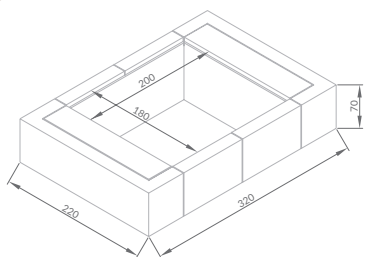

DESCRIZIONE | DESCRIPTION | DESCRIPTIF

STRUTTURA A 1 GAVONE - TELO VASCA (COLORE A SCELTA x)
IMPIANTO DI FILTRAZIONE 12 V A CARTUCCIA CON SKIMMER A PARETE
FARO A LED - RIVESTIMENTO FIBRA SINTETICA INTRECCIATA (COLORE A SCELTA y)

SINGLE CASE STRUCTURE - POOL LINER (COLOR OF YOUR CHOICE x)
12 V CARTRIDGE FILTRATION SYSTEM WITH WALL SKIMMER
LED SPOT - WICKER PANELS (COLOR OF YOUR CHOICE y)

STRUCTURE À 1 COFFRE - TOILE (COULEUR AU CHOIX x)
SYSTÈME DE FILTRATION 12 V À CARTOUCHE AVEC SKIMMER SUR LA PAROI
PROJECTEUR À LED - HABILLAGE EN FIBRE SYNTHÉTIQUE TRESSÉE (COULEUR AU CHOIX y)

KITDVPLA2xy1G

4.500,00 €

2 2G